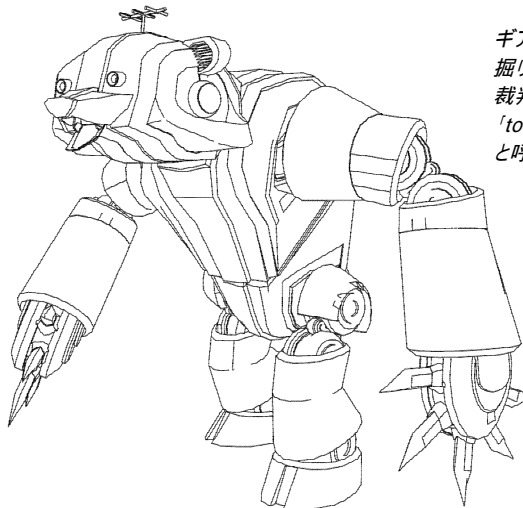

剛 POWER 剛腕 : 5

敏 KEEN 敏捷 : 4
Total: 10

装備 EQUIP
武器(銃・剣):

FS / 戦闘力 : 6

所持金: 0.000 copper

the details of JUDGEMENT / 裁判内容

原告 A: 予算 が 被告 B: 予算 を訴える。

裁判内容は C: の D: について。

LAWYER	陣営	COST	LAWYER	陣営	COST

name: トウ・ラリィ・ベア The GIANT ALLEGE

ジャイアント・アレージ

FORM / 形態 獣機 / ビースト

性能: 武装使用不可 機動性ベース+5 破壊力ベース+5

維 COST 維持費 : 20 9 ~ 30
BASE値(最低3) Now!

機 QUICK 機動性 : 5 + 5 + 敏 4 = 14
BASE値(最低3)

破 BREAK 破壊力 : 8 + 5 + 剛 5 = 18
BASE値(最低3)

甲 ARMOR 装甲値 : 7 x 2 + 剛 5 = 19 Now!
x 3m = 全高: 21 m

ギアズロックで一時期大量に掘り出された中量級アレージ。裁判によく姿を見せることから、'too rally bear = よく馳せ参じる熊' と呼ばれている。

ドラドキョウ 裁判列 RFG
Giant Allege