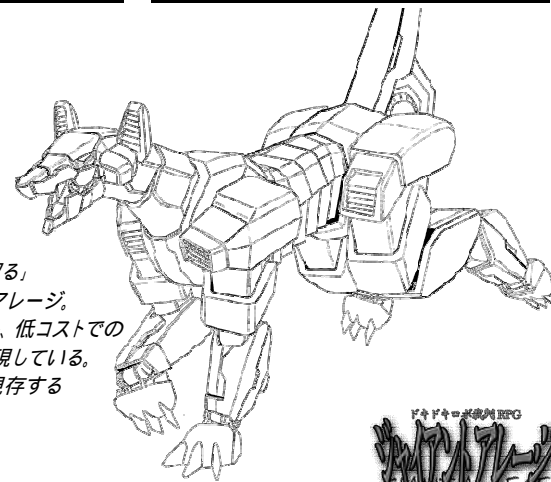

剛 POWER : 4 剛腕

敏 KEEN 敏捷 : 4 Total: 10

装備 EQUIP 武器(銃・肉(剣)):

FS / 戦闘力 : 6

所持金: 0.000 copper

the details of JUDGEMENT / 裁判内容

原告 A: [] が 被告 B: [] を訴える。

裁判内容は C: [] の D: [] について。

LAWYER	陣営	COST	LAWYER	陣営	COST

name: プリエンプション The GIANT ALLEGE

lawer: ジャイアント・アレージ

FORM / 形態 獣機 / ビースト

性能: 武器使用不可 機動性ベース+5 破壊力ベース+5

維 COST 維持費 : 10 9 ~ 30
BASE値(最低3) Now!

機 QUICK 機動性 : 5 + 5 + 敏 4 = 14
BASE値(最低3)

破 BREAK 破壊力 : 2 + 5 + 剛 4 = 11
BASE値(最低3)

甲 ARMOR 装甲値 : 3 x 2 + 剛 4 = 10 Now!
x 3m = 全高: 9 m

「preemption = 先手を取る」と名づけられた高機動アレージ。ビーストの特性を生かし、低コストでの高機動、高性能化を実現している。捌きの大地に最も多く現存する獣機タイプのアレージ。